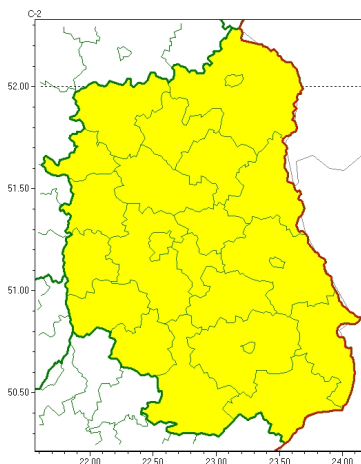

Zasięg ostrzeżeń w województwie

Przymrozki  
2024-04-26 12:05

**WOJEWÓDZTWO LUBELSKIE**  
**OSTRZEŻENIA METEOROLOGICZNE ZBIORCZO NR 73**  
**WYKAZ OBOWIĄZUJĄCYCH OSTRZEŻEŃ**  
**o godz. 12:05 dnia 26.04.2024**

Zjawisko/Stopień zagrożenia	Przymrozki/1
Obszar (w nawiasie numer ostrzeżenia dla powiatu)	powiaty: bialski(38), Biała Podlaska(38), biłgorajski(39), Chełm(39), chełmski(39), hrubieszowski(42), janowski(42), krasnostawski(39), krańcowski(42), lubartowski(36), lubelski(39), Lublin(39), Łęczyński(39), łukowski(37), opolski(39), parczewski(37), puławski(37), radzyński(37), rycki(35), widnicki(39), tomaszowski(42), włodawski(37), zamojski(40), Zamość (40)
Ważność	od godz. 22:00 dnia 26.04.2024 do godz. 07:00 dnia 27.04.2024
Prawdopodobieństwo	70%
Przebieg	Prognozowany jest spadek temperatury powietrza do około 1°C, przy gruncie do -2°C.
SMS	IMGW-PIB OSTRZEŻENIA: PRZYMROZKI/1 lubelskie (wszystkie powiaty) od 22:00/26.04 do 07:00/27.04.2024 temp. min 1 st., przy gruncie -2 st. Dotyczy powiatów: wszystkie powiaty.
RSO	Woj. lubelskie (wszystkie powiaty), IMGW-PIB wydał ostrzeżenie pierwszego stopnia o przymrozkach
Uwagi	Brak.