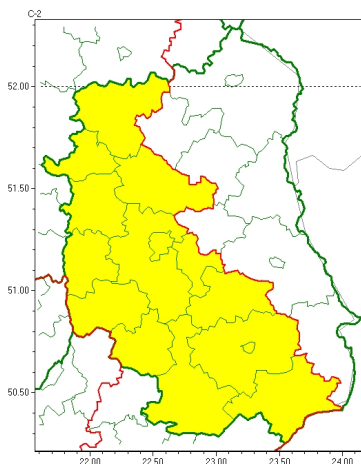

Zasięg ostrzeżeń w województwie

Przymrozki  
2024-04-25 12:20

**WOJEWÓDZTWO LUBELSKIE**  
**OSTRZEŻENIA METEOROLOGICZNE ZBIORCZO NR 72**  
**WYKAZ OBOWIĄZUJĄCYCH OSTRZEŻEŃ**  
**o godz. 12:20 dnia 25.04.2024**

Zjawisko/Stopień zagrożenia	Przymrozki/1
Obszar (w nawiasie numer ostrzeżenia dla powiatu)	powiaty: biłgorajski(38), janowski(41), krasnostawski(38), krańicki(41), lubartowski(35), lubelski(38), Lublin(38), łukowski(36), opolski(38), puławski(36), rycki(34), widnicki(38), tomaszowski(41), zamojski(39), Zamość (39)
Ważność	od godz. 01:00 dnia 26.04.2024 do godz. 07:00 dnia 26.04.2024
Prawdopodobieństwo	80%
Przebieg	Prognozowany jest spadek temperatury powietrza do około 1°C, przy gruncie do -2°C.
SMS	IMGW-PIB OSTRZEŻEGA: PRZYMROZKI/1 lubelskie (15 powiatów) od 01:00/26.04 do 07:00/26.04.2024 temp. min 1 st., przy gruncie -2 st. Dotyczy powiatów: biłgorajski, janowski, krasnostawski, krańicki, lubartowski, lubelski, Lublin, łukowski, opolski, puławski, rycki, widnicki, tomaszowski, zamojski i Zamość.
RSO	Woj. lubelskie (15 powiatów), IMGW-PIB wydał ostrzeżenie pierwszego stopnia o przymrozkach
Uwagi	Brak.