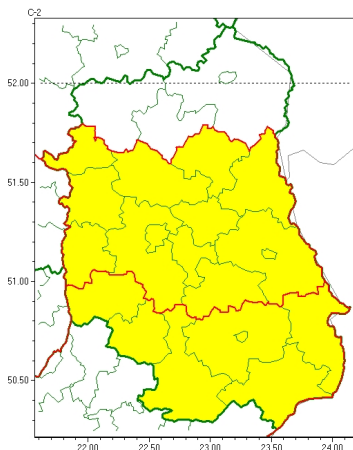

Zasięg ostrzeżeń w województwie

Burze
2024-06-18 05:57

Upał
2024-06-18 05:57

WOJEWÓDZTWO LUBELSKIE
OSTRZEŻENIA METEOROLOGICZNE ZBIORCZO NR 127
WYKAZ OBOWIĄZUJĄCYCH OSTRZEŻEŃ
o godz. 05:57 dnia 18.06.2024

Zjawisko/Stopień zagrożenia	Burze/1
Obszar (w nawiasie numer ostrzeżenia dla powiatu)	powiaty: biłgorajski(66), Chełm(61), chełmski(61), hrubieszowski(64), janowski(68), krasnostawski(64), krańcicki(67), lubartowski(58), lubelski(62), Lublin(62), Łęczycki(62), opolski(64), parczewski(60), puławski(61), rycki(58), widnicki(64), tomaszowski(67), włodawski(58), zamojski(66), Zamość (66)
Ważność	od godz. 15:00 dnia 18.06.2024 do godz. 23:00 dnia 18.06.2024
Prawdopodobieństwo	70%
Przebieg	Prognozowane są lokalne burze, którym miejscami będą towarzyszyć silne opady deszczu od 20 mm do 25 mm oraz porywy wiatru do 85 km/h. Lokalnie grad.
SMS	IMGW-PIB OSTRZEŻENIA: BURZE/1 lubelskie (20 powiatów) od 15:00/18.06 do 23:00/18.06.2024 deszcz 25 mm, porywy 85 km/h, grad. Dotyczy powiatów: biłgorajski, Chełm, chełmski, hrubieszowski, janowski, krasnostawski, krańcicki, lubartowski, lubelski, Lublin, Łęczycki, opolski, parczewski, puławski, rycki, widnicki, tomaszowski, włodawski, zamojski i Zamość.
RSO	Woj. lubelskie (20 powiatów), IMGW-PIB wydał ostrzeżenie pierwszego stopnia o burzach
Uwagi	Zjawiska burzowe będą bardzo lokalne.
Zjawisko/Stopień zagrożenia	Upał/2
Obszar (w nawiasie numer ostrzeżenia dla powiatu)	powiaty: biłgorajski(65), hrubieszowski(63), janowski(67), krańcicki(66), tomaszowski(66), zamojski(65), Zamość (65)
Ważność	od godz. 12:30 dnia 18.06.2024 do godz. 19:30 dnia 19.06.2024