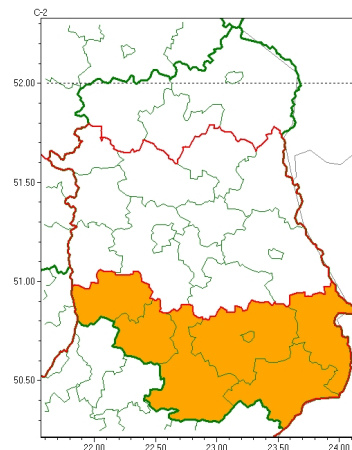

Upał
2024-06-18 05:57

WOJEWÓDZTWO LUBELSKIE
OSTRZEŻENIA METEOROLOGICZNE ZBIORCZO NR 127
WYKAZ OBOWIĄZUJĄCYCH OSTRZEŻEŃ
o godz. 05:57 dnia 18.06.2024

Zjawisko/Stopień zagrożenia	Burze/1
Obszar (w nawiasie numer ostrzeżenia dla powiatu)	powiaty: biłgorajski(66), Chełm(61), chełmski(61), hrubieszowski(64), janowski(68), krasnostawski(64), krańcicki(67), lubartowski(58), lubelski(62), Lublin(62), Łęczycki(62), opolski(64), parczewski(60), puławski(61), rycki(58), widnicki(64), tomaszowski(67), włodawski(58), zamojski(66), Zamość (66)
Ważność	od godz. 15:00 dnia 18.06.2024 do godz. 23:00 dnia 18.06.2024
Prawdopodobieństwo	70%
Przebieg	Prognozowane są lokalne burze, którym miejscami będą towarzyszyć silne opady deszczu od 20 mm do 25 mm oraz porywy wiatru do 85 km/h. Lokalnie grad.
SMS	IMGW-PIB OSTRZEŻENIA: BURZE/1 lubelskie (20 powiatów) od 15:00/18.06 do 23:00/18.06.2024 deszcz 25 mm, porywy 85 km/h, grad. Dotyczy powiatów: biłgorajski, Chełm, chełmski, hrubieszowski, janowski, krasnostawski, krańcicki, lubartowski, lubelski, Lublin, Łęczycki, opolski, parczewski, puławski, rycki, widnicki, tomaszowski, włodawski, zamojski i Zamość.
RSO	Woj. lubelskie (20 powiatów), IMGW-PIB wydał ostrzeżenie pierwszego stopnia o burzach
Uwagi	Zjawiska burzowe będą bardzo lokalne.
Zjawisko/Stopień zagrożenia	Upał/2
Obszar (w nawiasie numer ostrzeżenia dla powiatu)	powiaty: biłgorajski(65), hrubieszowski(63), janowski(67), krańcicki(66), tomaszowski(66), zamojski(65), Zamość (65)
Ważność	od godz. 12:30 dnia 18.06.2024 do godz. 19:30 dnia 19.06.2024