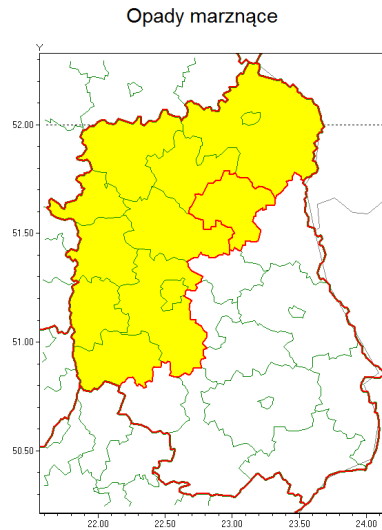

Zasięg ostrzeżenia w województwie

Ostrzeżenie meteorologiczne Nr 2

Nazwa biura	IMGW-PIB Centralne Biuro Prognoz Meteorologicznych - Wydział w Warszawie
Zjawisko/stopień zagrożenia	Opady marznące/ 1
Obszar	województwo lubelskie powiat parczewski
Ważność	od godz. 02:00 dnia 13.01.2022 do godz. 12:00 dnia 13.01.2022
Przebieg	Prognozowane są słabe opady marznącego deszczu oraz mawki powodujące gołoledź.
Prawdopodobieństwo wystąpienia zjawiska(%)	80%
Uwagi	Brak.
Dyrektor synoptyk IMGW-PIB	Anna Woźniak
Godzina i data wydania	godz. 16:39 dnia 12.01.2022
SMS	IMGW-PIB OSTRZEŻENIE: MARZNĄCE OPADY/1 lubelskie/parczewski od 02:00/13.01 do 12:00/13.01.2022 marznące opady, drogi liskie.