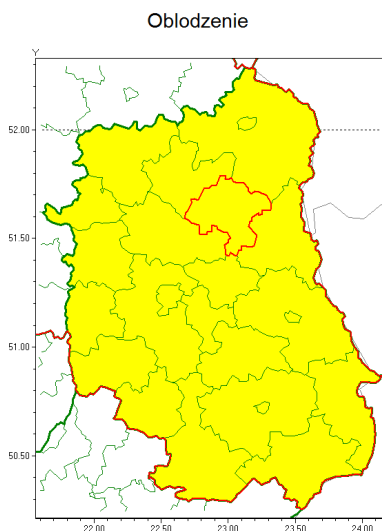

Zasięg ostrzeżenia w województwie

Ostrzeżenie meteorologiczne Nr 4

Nazwa biura	IMGW-PIB Centralne Biuro Prognoz Meteorologicznych - Wydział w Warszawie
Zjawisko/stopień zagrożenia	Oblodzenie/ 1
Obszar	województwo lubelskie powiat parczewski
Ważność	od godz. 18:00 dnia 08.01.2021 do godz. 09:00 dnia 09.01.2021
Przebieg	Prognozuje się zamarzanie mokrej nawierzchni dróg i chodników po opadach deszczu ze śniegiem i mokrego śniegu. Temperatura minimalna około od -3°C do -1°C , temperatura minimalna gruntu od -4°C do -2°C .
Prawdopodobieństwo wystąpienia zjawiska(%)	80%
Uwagi	Brak.
Dyrektor synoptyk IMGW-PIB	Kamil Walczak
Godzina i data wydania	godz. 13:12 dnia 08.01.2021
SMS	IMGW-PIB OSTRZEGA: OBLODZENIE/1 lubelskie/parczewski od 18:00/08.01 do 09:00/09.01.2021 temp. min. od -3 st. do -1 st., przy gruncie do -4 st., lisko.