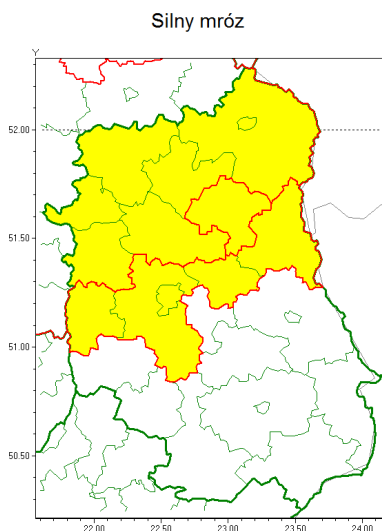

### Zasięg ostrzeżenia w województwie

### Ostrzeżenie meteorologiczne Nr 8

<b>Nazwa biura</b>	IMGW-PIB Centralne Biuro Prognoz Meteorologicznych - Wydział w Warszawie
<b>Zjawisko/stopień zagrożenia</b>	Silny mróz/ 1
<b>Obszar</b>	województwo lubelskie <b>powiat parczewski</b>
<b>Ważność</b>	od godz. 01:00 dnia 17.01.2021 do godz. 09:00 dnia 19.01.2021
<b>Przebieg</b>	Prognozuje się temperatury minimalne w nocy z 16/17.01. od -20°C na północy do -15°C na południu, w nocy z 17/18.01. od -21°C na północy do -16°C na południu oraz w nocy z 18/19.01. od -18°C do -15°C. Temperatura maksymalna w dzień od -14°C do -12°C. Wiatr o średniej prędkości od 10 km/h do 20 km/h.
<b>Prawdopodobieństwo wystąpienia zjawiska(%)</b>	85%
<b>Uwagi</b>	Brak.
<b>Dyrektor synoptyk IMGW-PIB</b>	Michał Folwarski
<b>Godzina i data wydania</b>	godz. 13:02 dnia 16.01.2021
<b>SMS</b>	IMGW-PIB OSTRZEŻENIE: MRÓZ/1 lubelskie/parczewski od 01:00/17.01 do 09:00/19.01.2021 temp. min -21 st, temp. maks -12 st, wiatr 10-20 km/h.
Opracowanie niniejsze i jego format, jako przedmiot prawa autorskiego podlega ochronie prawnej, zgodnie z przepisami ustawy z dnia 4 lutego 1994r o prawie autorskim i prawach pokrewnych (dz. U. z 2006 r. Nr 90, poz. 631 z późn. zm.). Wszelkie dalsze udostępnianie, rozpowszechnianie (przedruk, kopiowanie, wiadomości sms) jest dozwolone wyłącznie w formie dosłownej z bezwzględnym wskazaniem źródła informacji tj. IMGW-PIB.	