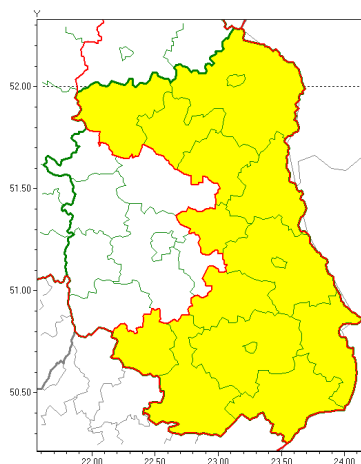

Zasięg ostrzeżeń w województwie

Silny mróz
2021-01-31 11:49

WOJEWÓDZTWO LUBELSKIE
OSTRZEŻENIA METEOROLOGICZNE ZBIORCZO NR 20
WYKAZ OBYWÓW ZUJACYCH OSTRZEŻENIE
o godz. 11:49 dnia 31.01.2021

| Zjawisko/Stopień zagrożenia | Silny mróz/1 |
|---|--|
| Obszar (w nawiasie numer ostrzeżenia dla powiatu) | powiaty: bialski(14), Biała Podlaska(14), biłgorajski(14), Chełm(14), chełmski(14), hrubieszowski(14), janowski(13), krasnostawski(14), Łęczycki(14), łukowski(13), parczewski(14), radzyński(14), tomaszowski(14), włodawski(14), zamojski(14), Zamość (14) |
| Ważność | od godz. 00:00 dnia 01.02.2021 do godz. 09:00 dnia 01.02.2021 |
| Prawdopodobieństwo | 70% |
| Przebieg | Prognozuje się temperatury minimalne w nocy miejscami od -15°C do -13°C. Wiatr o średniej prędkości od 5 km/h do 8 km/h. |
| SMS | IMGW-PIB OSTRZEŻENIA: MRÓZ/1 lubelskie (16 powiatów) od 00:00/01.02 do 09:00/01.02.2021 temp. min -15 st, wiatr 8 km/h. Dotyczy powiatów: bialski, Biała Podlaska, biłgorajski, Chełm, chełmski, hrubieszowski, janowski, krasnostawski, Łęczycki, łukowski, parczewski, radzyński, tomaszowski, włodawski, zamojski i Zamość. |
| RSO | Woj. lubelskie (16 powiatów), IMGW-PIB wydał ostrzeżenie pierwszego stopnia o silnych mrozach |
| Uwagi | Brak. |
| Dyżurny synoptyk IMGW-PIB | Michał Jaworski |