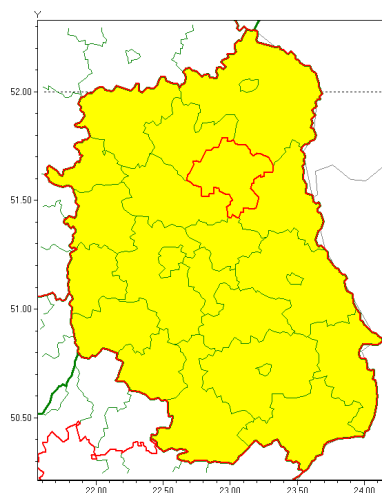

Zasięg ostrzeżenia w województwie

Silny mróz

Ostrzeżenie meteorologiczne Nr 21

Nazwa biura	IMGW-PIB Centralne Biuro Prognoz Meteorologicznych - Wydział w Warszawie
Zjawisko/stopień zagrożenia	Silny mróz/ 1
Obszar	województwo lubelskie powiat parczewski
Ważność	od godz. 21:00 dnia 11.02.2021 do godz. 09:00 dnia 12.02.2021
Przebieg	Prognozuje się temperatury minimalne w nocy miejscami od -16°C do -13°C. Wiatr o średniej prędkości od 20 km/h do 30 km/h.
Prawdopodobieństwo wystąpienia zjawiska(%)	70%
Uwagi	Brak.
Dyrektor synoptyk IMGW-PIB	Dorota Pacocha
Godzina i data wydania	godz. 12:55 dnia 11.02.2021
SMS	IMGW-PIB OSTRZEŻENIE: MRÓZ/1 lubelskie/parczewski od 21:00/11.02 do 09:00/12.02.2021 temp. min -16 st, wiatr 30 km/h.