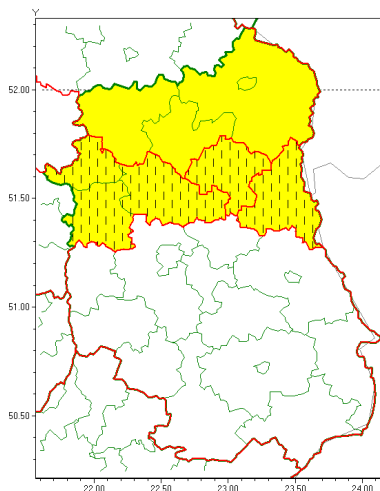

Zasięg ostrzeżenia w województwie

Intensywne opady śniegu

Zmiana ostrzeżenia meteorologicznego Nr 19 wydanego o godz. 15:23 dnia 06.02.2021

| | |
|--|--|
| Nazwa biura | IMGW-PIB Centralne Biuro Prognoz Meteorologicznych - Wydział w Warszawie |
| Zjawisko/stopień zagrożenia | Intensywne opady śniegu/ 1 |
| Obszar | województwo lubelskie powiat parczewski |
| Ważność | od godz. 00:00 dnia 08.02.2021 do godz. 20:00 dnia 08.02.2021 |
| Przebieg | Prognozuje się wystąpienie opadów śniegu o natężeniu umiarkowanym, powodujących przyrost pokrywy śnieżnej od 15 cm do 20 cm. |
| Prawdopodobieństwo wystąpienia zjawiska(%) | 80% |
| Uwagi | Ostrzeżenie może być aktualizowane z wyższym stopniem. |
| Dyrektor synoptyk IMGW-PIB | Małgorzata Tomczuk |
| Godzina i data wydania | godz. 09:19 dnia 07.02.2021 |
| SMS | IMGW-PIB OSTRZEGA: NIEG/1 lubelskie/parczewski od 00:00/08.02 do 20:00/08.02.2021 przyrost pokrywy 20 cm. |