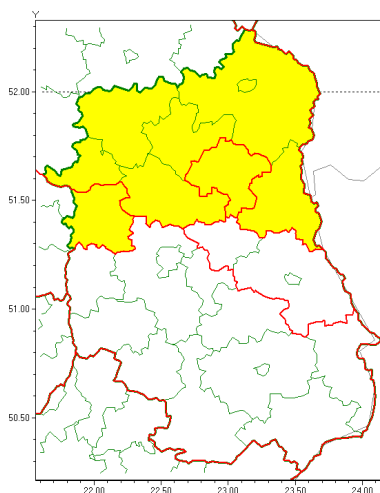

Zasięg ostrzeżenia w województwie

Intensywne opady śniegu

Ostrzeżenie meteorologiczne Nr 19

Nazwa biura	IMGW-PIB Centralne Biuro Prognoz Meteorologicznych - Wydział w Warszawie
Zjawisko/stopień zagrożenia	Intensywne opady śniegu/ 1
Obszar	województwo lubelskie powiat parczewski
Ważność	od godz. 10:00 dnia 07.02.2021 do godz. 20:00 dnia 08.02.2021
Przebieg	Prognozuje się wystąpienie opadów śniegu o natężeniu umiarkowanym, powodujących przyrost pokrywy śnieżnej za okres ważności Ostrzeżenia od 15 cm do 20 cm.
Prawdopodobieństwo wystąpienia zjawiska(%)	80%
Uwagi	Ostrzeżenie może być aktualizowane z wyższym stopniem.
Dyrektor synoptyk IMGW-PIB	Ilona Bazyluk
Godzina i data wydania	godz. 15:23 dnia 06.02.2021
SMS	IMGW-PIB OSTRZEŻENIE: NIEG/1 lubelskie/parczewski od 10:00/07.02 do 20:00/08.02.2021 przyrost pokrywy 20 cm.