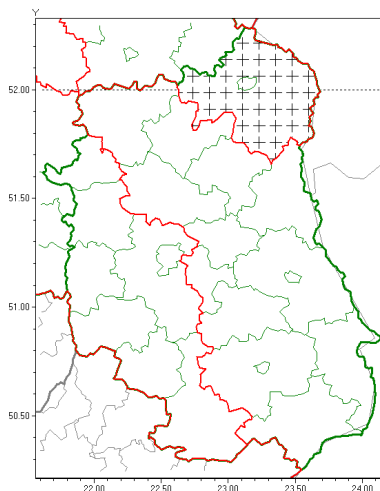

### Zasięg komunikatu w województwie

Silny mróz

### Komunikat meteorologiczny z godz. 07:11 dnia 18.02.2021

<b>Nazwa biura</b>	IMGW-PIB Centralne Biuro Prognoz Meteorologicznych - Wydział w Warszawie
<b>Zjawiska</b>	Silny mróz
<b>Obszar</b>	województwo lubelskie powiaty: bialski, Biała Podlaska
<b>Sytuacja meteorologiczna</b>	Temperatura minimalna ubiegłej nocy wyniosła: -17°C Myszyniec, -16,6°C Cicibór, -16,3°C Siedlce, -16°C Terespol, -14,9°C Ostrołęka. W ciągu dnia temperatura będzie ujemna i dzisiejszej nocy również prognozuje się spadek do podobnych wartości.
<b>Uwagi</b>	Komunikat przygotowano na podstawie danych z systemów teledetekcji atmosfery oraz sieci pomiarowo-obszernych IMGW-PIB. Lokalnie zjawiska mogą mieć inny przebieg niż opisany.
<b>Dyrektor synoptyk IMGW-PIB</b>	Ilona Bazyluk
<b>Godzina i data wydania</b>	godz. 07:11 dnia 18.02.2021