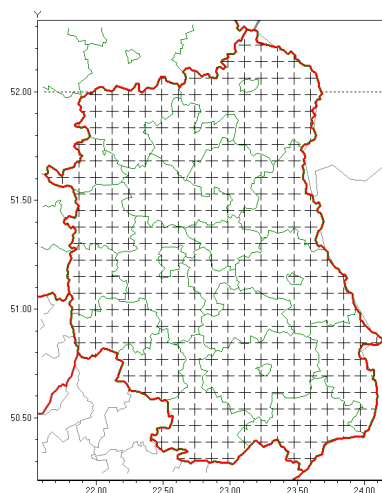

email: meteo.warszawa@imgw.pl

www: www.imgw.pl

Zasięg komunikatu w województwie

Silny mróz

Komunikat meteorologiczny z godz. 08:16 dnia 12.02.2021

Nazwa biura	IMGW-PIB Centralne Biuro Prognoz Meteorologicznych - Wydział w Warszawie
Zjawiska	Silny mróz
Obszar	województwo lubelskie powiaty: bialski, Biała Podlaska, biłgorajski, Chełm, chełmski, hrubieszowski, janowski, krasnostawski, krańcowy, lubartowski, lubelski, Lublin, Łęczyński, łukowski, opolski, parczewski, puławski, radzyński, rycki, widnicki, tomaszowski, włodawski, zamojski, Zamość
Sytuacja meteorologiczna	Temperatura minimalna zanotowana dzisiejszej nocy: Jarczew (powiat łukowski) -15,3°C, Wysokie (powiat lubelski) -15°C, Lublin-Radawiec oraz Bezek (powiat chełmski) -14,8°C. Temperatura maksymalna w dzień wyniesie od -12°C do -9°C.
Uwagi	Komunikat przygotowano na podstawie danych z systemów teledetekcji atmosfery oraz sieci pomiarowo-obszernych IMGW-PIB. Lokalnie zjawiska mogą mieć inny przebieg niż opisany.
Dyrektor synoptyk IMGW-PIB	Dorota Pacocha
Godzina i data wydania	godz. 08:16 dnia 12.02.2021