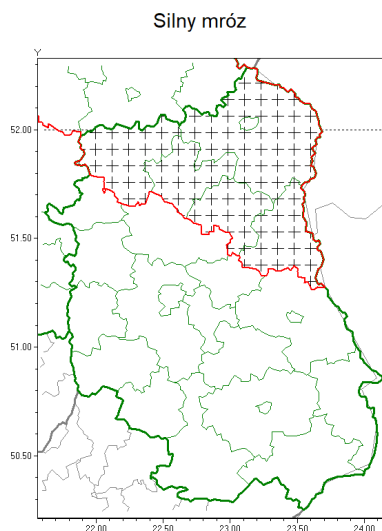

Zasięg komunikatu w województwie

**Komunikat meteorologiczny z godz. 07:33 dnia 07.02.2021**

<b>Nazwa biura</b>	IMGW-PIB Centralne Biuro Prognoz Meteorologicznych - Wydział w Warszawie
<b>Zjawiska</b>	Silny mróz
<b>Obszar</b>	województwo lubelskie powiaty: bialski, Biała Podlaska, łukowski, parczewski, radzyński, włodawski
<b>Sytuacja meteorologiczna</b>	Temperatura minimalna w wielu miejscach spadła poniżej $-15^{\circ}\text{C}$ i wyniosła: $-20,5^{\circ}\text{C}$ Myszyniec, $-18,1^{\circ}\text{C}$ Ostrołęka, $-15,7^{\circ}\text{C}$ Cicibór, $-15,6^{\circ}\text{C}$ Mława, $-15,4^{\circ}\text{C}$ Terespol. Temperatura maksymalna w ciągu dnia od $-11^{\circ}\text{C}$ do $-8^{\circ}\text{C}$ . Dzisiejszej nocy 07/08.02 temperatura na północy Mazowsza również spadnie poniżej $-15^{\circ}\text{C}$ .
<b>Uwagi</b>	Komunikat przygotowany na podstawie danych z systemów teledetekcji atmosfery oraz sieci pomiarowo-obszernych IMGW-PIB. Lokalnie zjawiska mogą mieć inny przebieg niż opisany.
<b>Dyrektor synoptyk IMGW-PIB</b>	Ilona Bazyluk
<b>Godzina i data wydania</b>	godz. 07:33 dnia 07.02.2021