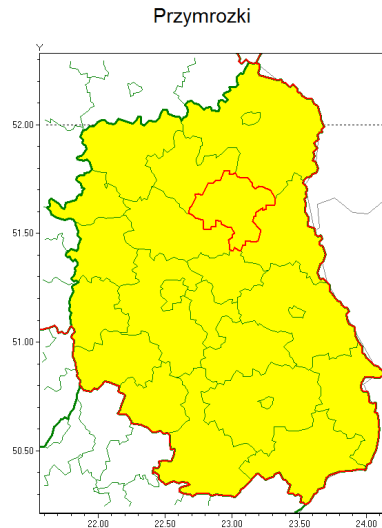

Zasięg ostrzeżenia w województwie

Ostrzeżenie meteorologiczne Nr 38

Nazwa biura	IMGW-PIB Centralne Biuro Prognoz Meteorologicznych - Wydział w Warszawie
Zjawisko/stopień zagrożenia	Przymrozki/ 1
Obszar	województwo lubelskie powiat parczewski
Ważność	od godz. 23:00 dnia 23.04.2021 do godz. 08:00 dnia 27.04.2021
Przebieg	Miejscami prognozowany jest spadek temperatury powietrza do około -3°C, przy gruncie lokalnie do około -5°C. Temperatura maksymalna w dzień od 7°C do 10°C.
Prawdopodobieństwo wystąpienia zjawiska(%)	80%
Uwagi	Brak.
Dyrektor synoptyk IMGW-PIB	Ilona Bazyluk
Godzina i data wydania	godz. 12:07 dnia 23.04.2021
SMS	IMGW-PIB OSTRZEŻENIE: PRZYMROZKI/1 lubelskie/parczewski od 23:00/23.04 do 08:00/27.04.2021 temp. min -3 st., przy gruncie -5 st., temp. maks 10 st.