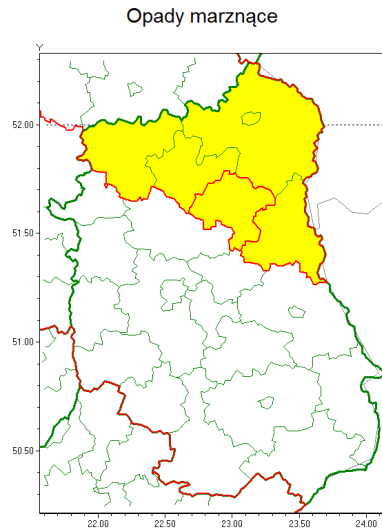

### Zasięg ostrzeżenia w województwie

### Ostrzeżenie meteorologiczne Nr 101

<b>Nazwa biura</b>	IMGW-PIB Centralne Biuro Prognoz Meteorologicznych w Warszawie
<b>Zjawisko/stopień zagrożenia</b>	Opady marznące/ 1
<b>Obszar</b>	województwo lubelskie <b>powiat parczewski</b>
<b>Ważność</b>	od godz. 08:00 dnia 15.12.2020 do godz. 19:30 dnia 15.12.2020
<b>Przebieg</b>	Prognozuje się miejscami wystąpienie słabych opadów marznącego deszczu oraz mroźki powodujących gołoledź.
<b>Prawdopodobieństwo wystąpienia zjawiska(%)</b>	70%
<b>Uwagi</b>	Brak.
<b>Dyrektor synoptyk IMGW-PIB</b>	Mariusz Cebula
<b>Godzina i data wydania</b>	godz. 07:41 dnia 15.12.2020
<b>SMS</b>	IMGW-PIB OSTRZEŻENIE: MARZNIĄCE OPADY/1 lubelskie/parczewski od 08:00/15.12 do 19:30/15.12.2020 marznące opady, drogi liskie.