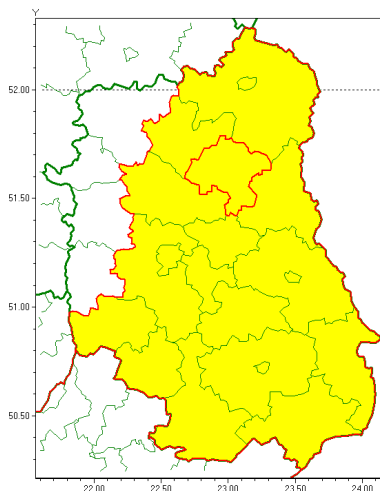

### Zasięg ostrzeżenia w województwie

Burze z gradem

### Ostrzeżenie meteorologiczne Nr 48

<b>Nazwa biura</b>	IMGW-PIB Centralne Biuro Prognoz Meteorologicznych w Warszawie
<b>Zjawisko/stopień zagrożenia</b>	Burze z gradem/ 1
<b>Obszar</b>	województwo lubelskie <b>powiat parczewski</b>
<b>Ważność</b>	od godz. 14:00 dnia 16.06.2020 do godz. 01:00 dnia 17.06.2020
<b>Przebieg</b>	Prognozuje się wystąpienie burz z opadami deszczu miejscami od 20 mm do 30 mm, oraz porywami wiatru do 65 km/h. Miejscami możliwe grad.
<b>Prawdopodobieństwo wystąpienia zjawiska(%)</b>	80%
<b>Uwagi</b>	Brak.
<b>Dyrektor synoptyk IMGW-PIB</b>	Ilona Bazyluk
<b>Godzina i data wydania</b>	godz. 07:27 dnia 16.06.2020
<b>SMS</b>	IMGW-PIB OSTRZEŻENIE: BURZE Z GRADEM/1 lubelskie/parczewski od 14:00/16.06 do 01:00/17.06.2020 deszcz 30 mm, porywy 65 km/h, grad.