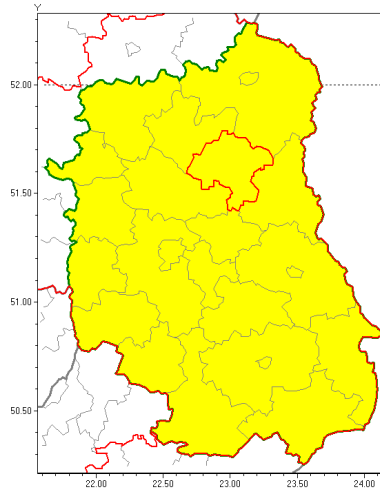

Zasięg ostrzeżenia w województwie

Burze z gradem

Ostrzeżenie meteorologiczne Nr 32

Nazwa biura	IMGW-PIB Centralne Biuro Prognoz Meteorologicznych w Warszawie
Zjawisko/stopień zagrożenia	Burze z gradem/ 1
Obszar	województwo lubelskie powiat parczewski
Ważność	od godz. 14:00 dnia 27.05.2019 do godz. 22:00 dnia 28.05.2019
Przebieg	Prognozuje się wystąpienie burz z opadami deszczu miejscami od 15 mm do 25 mm oraz porywami wiatru do 75 km/h. Miejscami możliwe liwy grad.
Prawdopodobieństwo wystąpienia zjawiska(%)	80%
Uwagi	Brak.
Dyrektor synoptyk IMGW-PIB	Małgorzata Tomczuk
Godzina i data wydania	godz. 12:57 dnia 27.05.2019
SMS	IMGW-PIB OSTRZEŻENIE: BURZE Z GRADEM/1 lubelskie/parczewski od 14:00/27.05 do 22:00/28.05.2019 deszcz 25 mm, porywy 75 km/h.