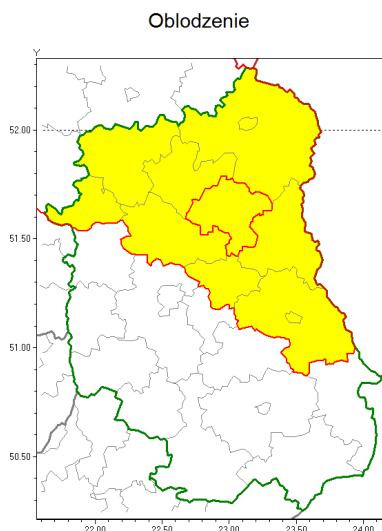

Zasięg ostrzeżenia w województwie

Ostrzeżenie meteorologiczne Nr 16

Nazwa biura	IMGW-PIB Centralne Biuro Prognoz Meteorologicznych w Warszawie
Zjawisko/stopień zagrożenia	Oblodzenie/ 1
Obszar	województwo lubelskie powiat parczewski
Ważność	od godz. 19:00 dnia 21.02.2019 do godz. 09:00 dnia 22.02.2019
Przebieg	Prognozuje się zamarzanie mokrej nawierzchni dróg i chodników po opadach deszczu ze śniegiem lub mokrego śniegu. Temperatura minimalna od -6°C do -4°C, temperatura minimalna gruntu od -7°C do -5°C.
Prawdopodobieństwo wystąpienia zjawiska(%)	80%
Uwagi	Po okresie ważności ostrzeżenia nadal prognozuje się ujemne temperatury powietrza.
Dyrektor synoptyk IMGW-PIB	Kamil Walczak
Godzina i data wydania	godz. 11:39 dnia 21.02.2019
SMS	IMGW-PIB OSTRZEŻENIE: OBLODZENIE/1 lubelskie/parczewski od 19:00/21.02 do 09:00/22.02.2019 temp. min. od -6 st. do -4 st., przy gruncie do -7 st., lisko.