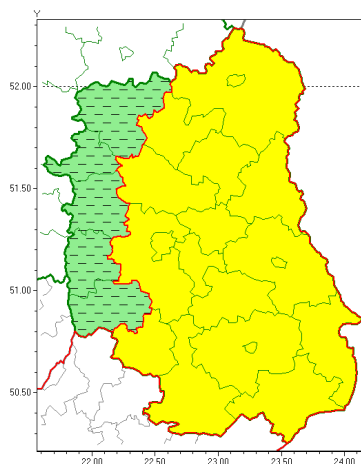

Zasięg ostrzeżeń w województwie

Burze z gradem  
2020-07-29 10:49

**WOJEWÓDZTWO LUBELSKIE**  
**OSTRZEŻENIA METEOROLOGICZNE ZBIORCZO NR 128**  
**WYKAZ OBSZARÓW ZJAWIŁYCH OSTRZEŻENIA**  
**o godz. 10:49 dnia 29.07.2020**

<b>Zjawisko/Stopień zagrożenia</b>	Burze z gradem/1 ODWOŁANIE
<b>Obszar (w nawiasie numer ostrzeżenia dla powiatu)</b>	powiaty: krańicki(72), łukowski(72), opolski(69), puławski(72), rycki(72)
<b>Czas odwołania</b>	godz. 10:49 dnia 29.07.2020
<b>Przyczyna</b>	Zjawisko zakończyło się
<b>SMS</b>	IMGW-PIB INFORMUJE: BURZE Z GRADEM/- lubelskie (5 powiatów) 10:49/29.07.2020 ZJAWISKO ZAKOŃCZYŁO SIĘ. Dotyczy powiatów: krańicki, łukowski, opolski, puławski i rycki.
<b>RSO</b>	Woj. lubelskie (5 powiatów), IMGW-PIB odwołał ostrzeżenie pierwszego stopnia o burzach z gradem
<b>Uwagi</b>	Brak
<b>Zjawisko/Stopień zagrożenia</b>	Burze z gradem/1
<b>Obszar (w nawiasie numer ostrzeżenia dla powiatu)</b>	powiaty: bialski(74), Biała Podlaska(74), biłgorajski(82), Chełm(80), chełmski(80), hrubieszowski(81), janowski(78), krasnostawski(80), lubartowski(72), lubelski(72), Lublin(72), Łęczyski(74), parczewski(71), radzyński(72), widnicki(72), tomaszowski(81), włodawski(74), zamojski(81), Zamość(81)
<b>Ważność</b>	od godz. 23:00 dnia 28.07.2020 do godz. 20:00 dnia 29.07.2020
<b>Prawdopodobieństwo</b>	80%