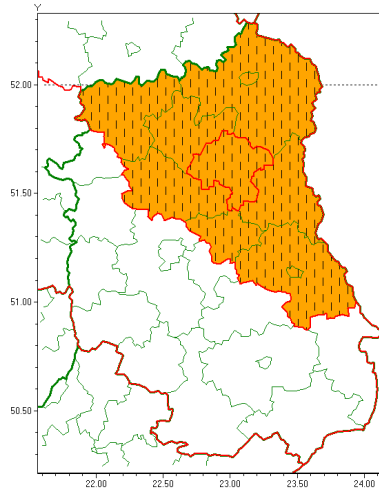

### Zasięg ostrzeżenia w województwie

Burze z gradem

### Zmiana ostrzeżenia meteorologicznego Nr 51 wydanego o godz. 06:27 dnia 19.06.2020

Nazwa biura	IMGW-PIB Centralne Biuro Prognoz Meteorologicznych w Warszawie
Zjawisko/stopień zagrożenia	Burze z gradem/ 2
Obszar	województwo lubelskie <b>powiat parczewski</b>
Ważność	od godz. 12:06 dnia 19.06.2020 do godz. 24:00 dnia 19.06.2020
Przebieg	Prognozuje się wystąpienie burz z opadami deszczu miejscami od 30 mm do 50 mm, lokalnie do 60 mm oraz porywami wiatru do 85 km/h. Miejscami grad.
Prawdopodobieństwo wystąpienia zjawiska(%)	85%
Uwagi	Zmiana dotyczy podniesienia stopnia ostrzeżenia oraz wydłużenia okresu obowiązywania ostrzeżenia.
Dyrektor synoptyk IMGW-PIB	Michał Ogrodnik
Godzina i data wydania	godz. 12:06 dnia 19.06.2020
SMS	IMGW-PIB OSTRZEŻENIE: BURZE Z GRADEM/2 lubelskie/parczewski od 12:06/19.06 do 24:00/19.06.2020 deszcz 60 mm, porywy 85 km/h.