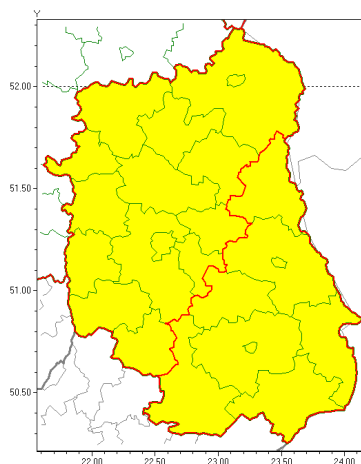

Zasięg ostrzeżeń w województwie

Opady marznące
2022-01-24 11:42

WOJEWÓDZTWO LUBELSKIE
OSTRZEŻENIA METEOROLOGICZNE ZBIORCZO NR 8
WYKAZ OBYWÓW ZUCIANYCH OSTRZEŻENIAMI
o godz. 11:42 dnia 24.01.2022

| | |
|--|--|
| Zjawisko/Stopień zagrożenia | Opady marznące/1 |
| Obszar (w nawiasie numer ostrzeżenia dla powiatu) | powiaty: bialski(8), Biała Podlaska(8), janowski(8), krańcicki(8), lubartowski(8), lubelski(8), Lublin(8), Łęczyski(8), łukowski(8), opolski(8), parczewski(8), puławski(8), radzyński(8), rycki(8), widnicki(8) |
| Ważność | od godz. 23:00 dnia 24.01.2022 do godz. 09:00 dnia 25.01.2022 |
| Prawdopodobieństwo | 80% |
| Przebieg | Prognozowane są słabe opady marznącego deszczu lub mawki powodujące gołoled. Najwyższe prawdopodobieństwo wystąpienia opadów marzących jest w godzinach porannych. |
| SMS | IMGW-PIB OSTRZEŻENIA: MARZĄCE OPADY/1 lubelskie (15 powiatów) od 23:00/24.01 do 09:00/25.01.2022 marzący opady, drogi liskie. Dotyczy powiatów: bialski, Biała Podlaska, janowski, krańcicki, lubartowski, lubelski, Lublin, Łęczyski, łukowski, opolski, parczewski, puławski, radzyński, rycki i widnicki. |
| RSO | Woj. lubelskie (15 powiatów), IMGW-PIB wydał ostrzeżenie pierwszego stopnia o opadach marzących |
| Uwagi | Brak. |
| Zjawisko/Stopień zagrożenia | Opady marznące/1 |
| Obszar (w nawiasie numer ostrzeżenia dla powiatu) | powiaty: biłgorajski(8), Chełm(8), chełmski(8), hrubieszowski(8), krasnostawski(8), tomaszowski(8), włodawski(8), zamojski(8), Zamość (8) |